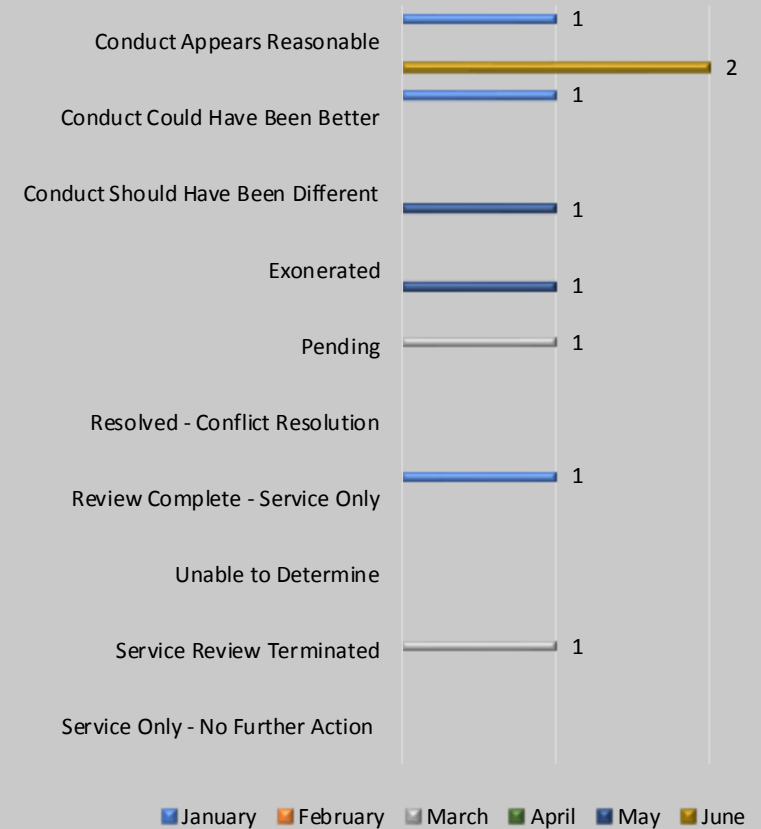

DISPOSITIONS